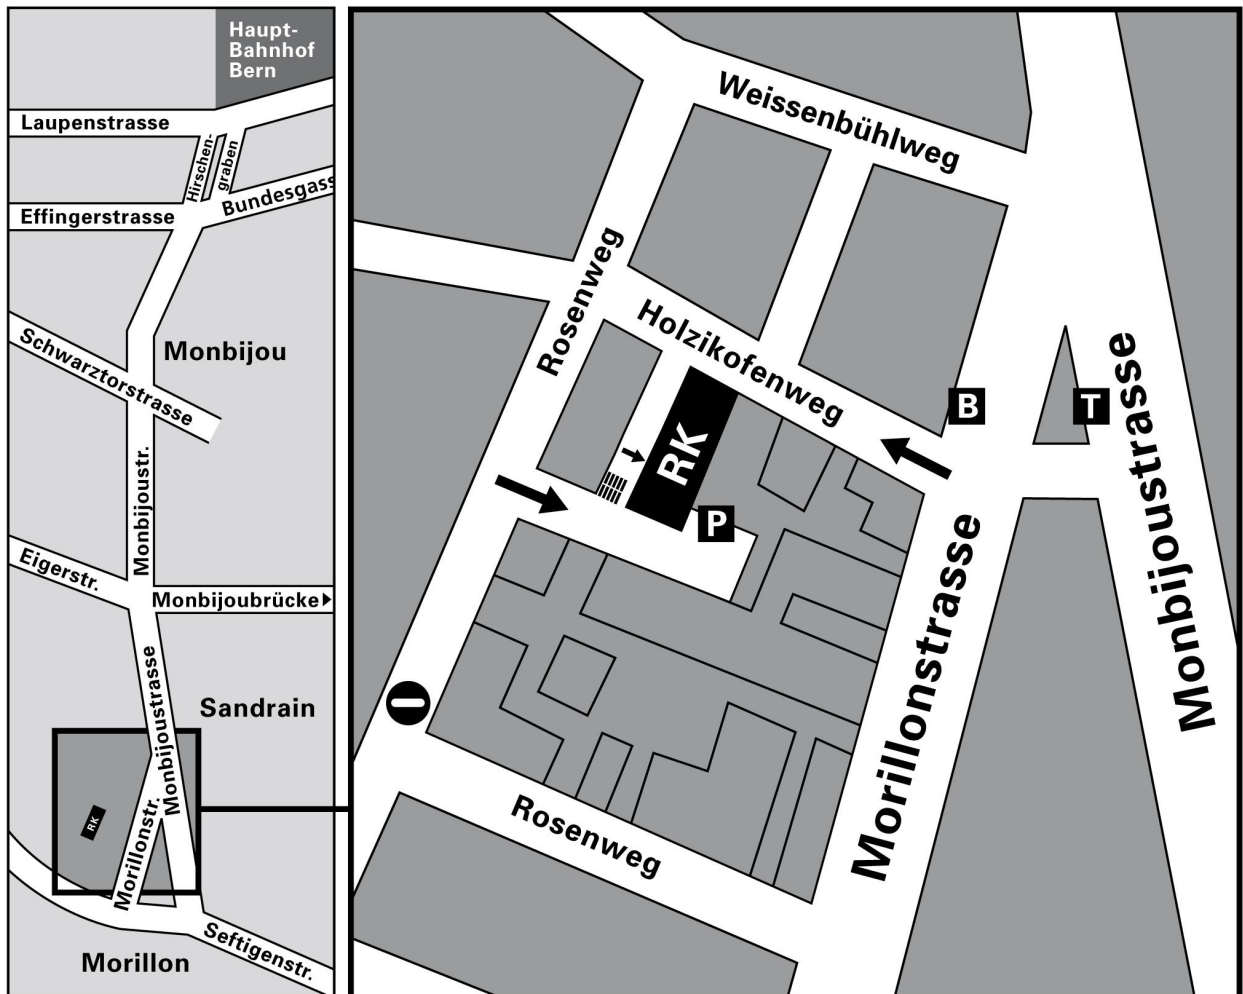

Regionalkonferenz Bern-Mittelland

Holzikofenweg 22
Postfach, 3001 Bern
Tel. 031 370 40 70
Fax 031 370 40 79
info@bernmittelland.ch
www.bernmittelland.ch

T

Tram Nr. 9
Haltestelle Wander

B

Bus Nr. 19
Haltestelle Wander

P

mit dem Auto
via Holzikofen-/Rosenweg
2 Parkplätze vorhanden